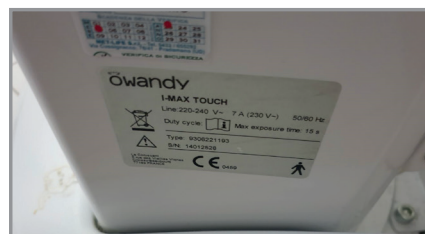

MODELLO

OWANDY
iMax Touch

ANNO

2014

PREZZO

990 €

DESCRIZIONE

Panoramico Panoramico OWANDY iMax Touch.